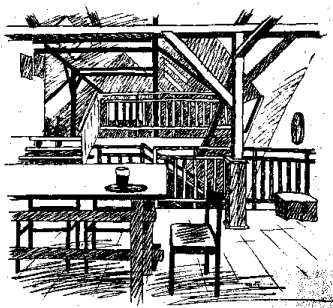

❖ VÝTVARNÁ DÍLNA

V měsíci říjnu se konaly tři kurzy.

Pro děti ve věku základní školy se konal kurz Šperky z korálků, který vedla lektorka Karla Hátleová.

Pro dospělé klienty se konal kurz Patchwork

– šití na papír, který vedla lektorka Miroslava Fáberová. Tato technika umožňuje pracovat s velmi malými a nepravidelnými díly. Ženy si vyzkoušely dva vzory. V sobotu všechny ženy šily pravidelné paprsky sluníčka či kytky a v neděli to byla kytička se stonkem.